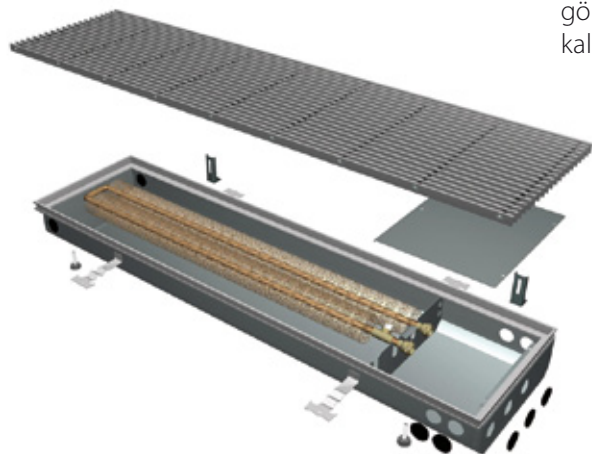

InFloor

Installationsalternativ forts.

Watt InFloor, typ FLK

Enbart utrustad med konvektionselement. Moderat värmeavgivning gör att FLK är utmärkt att placera vid fönstertytor för att reducera kallras. Kan förses med dränering.

FLK 10-09
FLK 10-11
FLK 10-14

FLK 20-09
FLK 20-11
FLK 20-14

FLK 30-09
FLK 30-11
FLK 30-14

FLK 40-09
FLK 40-11
FLK 40-14