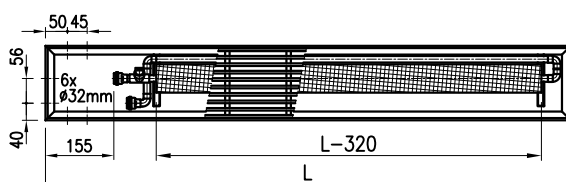

InFloor

Installationsalternativ forts.

Watt InFloor, typ FLK

Enbart utrustad med konvektionselement. Moderat värmeavgivning gör att FLK är utmärkt att placera vid fönstertytor för att reducera kallras. Kan förses med dränering.

FLK 10-09
FLK 10-11
FLK 10-14

FLK 20-09
FLK 20-11
FLK 20-14

FLK 30-09
FLK 30-11
FLK 30-14

FLK 40-09
FLK 40-11
FLK 40-14