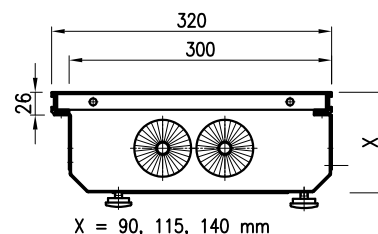

FLK 20-09
FLK 20-11
FLK 20-14