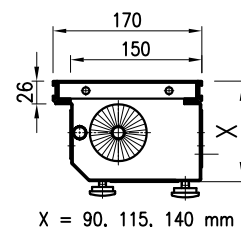

FLK 10-09
FLK 10-11
FLK 10-14