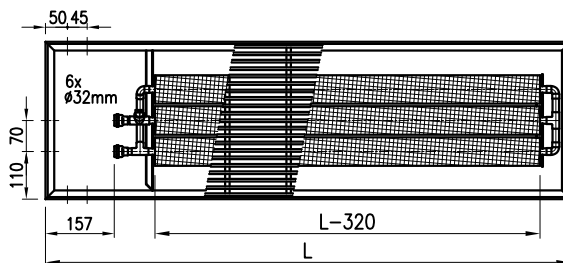

InFloor

Installationsalternativ forts.

Watt InFloor, typ FLK

Enbart utrustad med konvektionselement. Moderat värmeavgivning gör att FLK är utmärkt att placera vid fönstertytor för att reducera kallras. Kan förses med dränering.

FLK 10-09
FLK 10-11
FLK 10-14

FLK 20-09
FLK 20-11
FLK 20-14

FLK 30-09
FLK 30-11
FLK 30-14

FLK 40-09
FLK 40-11
FLK 40-14