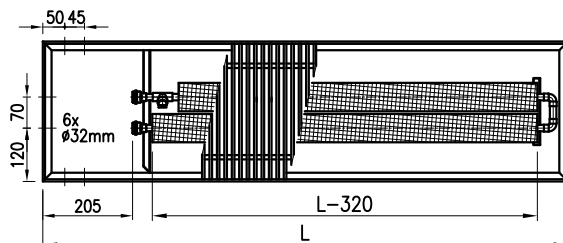

FLK 20-09
FLK 20-11
FLK 20-14