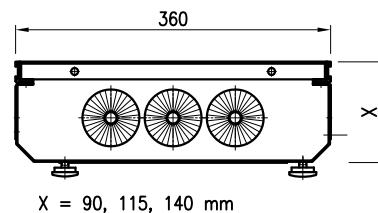

FLK 30-09
FLK 30-11
FLK 30-14