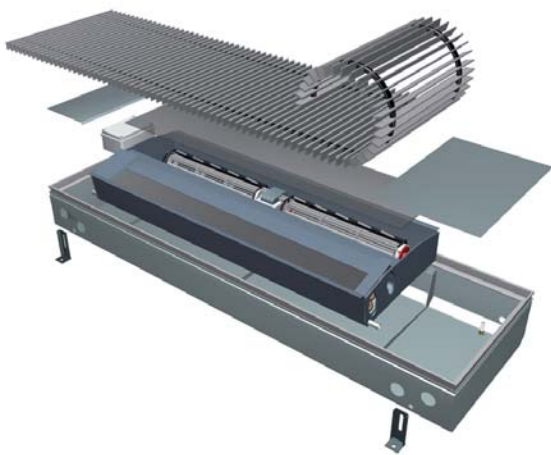

#### Watt InFloor, typ FLB

För våta miljöer typ poolhus eller dylikt. Utrustade med axialfläktar och dränering.

FLB 20-12

#### Watt InFloor, typ FLC

För torra miljöer. Utrustade med batteri avsett för värme eller kyla. Extremt tystgående.

FLC L0-12