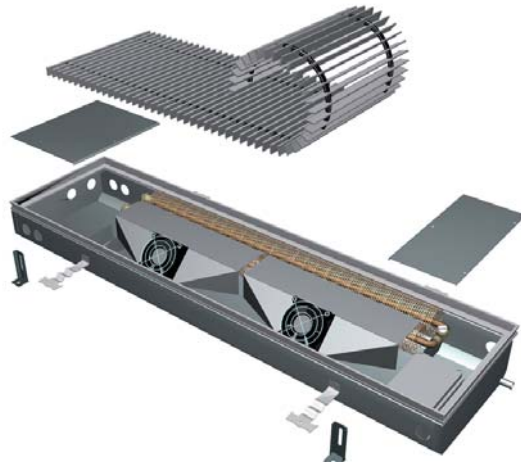

#### Watt InFloor, typ FLB

För våta miljöer typ poolhus eller dylikt. Utrustade med axialfläktar och dränering.

FLB 20-12