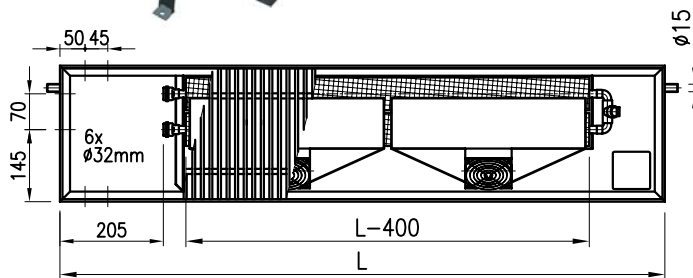

#### Watt InFloor, typ FLB

För våta miljöer typ poolhus eller dylikt. Utrustade med axialfläktar och dränering.

FLB 20-12