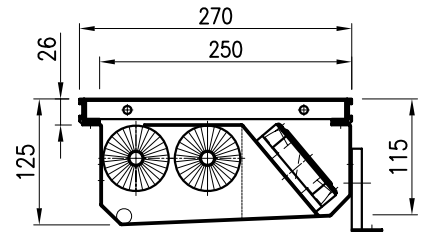

#### Watt InFloor, typ FLB

För våta miljöer typ poolhus eller dylikt. Utrustade med axialfläktar och dränering.

FLB 20-12