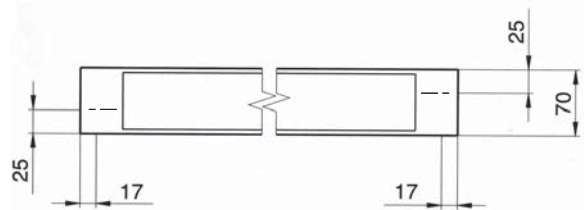

OnFloor - Konvektor KC

Mått

KC/KCI är försedd med anslutningar 1/2" inv. RG. Mått i mm.

KC 7

KC 14, 21, 28

KCI 14, 21, 28

Höjder

Anslutningsmöjligheter

Ibland önskar man att ansluta konvektorn utanför standard. För att specificera konvektorn för tillverkning anges anslutningspunkterna.

En 2-rörsanslutning vänster sida anges således AB, där första bokstaven anger tillopp.