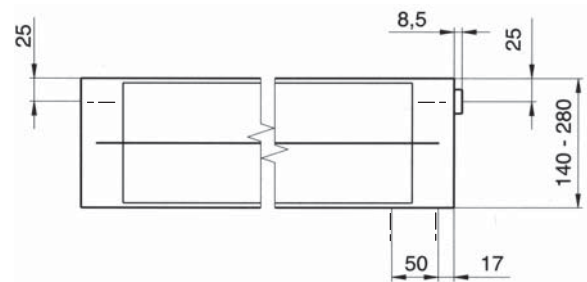

OnFloor - Konvektor KC

Mått

KC/KCI är försedd med anslutningar 1/2" inv. RG. Mått i mm.

KC 7

KC 14, 21, 28

KCI 14, 21, 28

Höjder

Anslutningsmöjligheter

Ibland önskar man att ansluta konvektorn utanför standard. För att specificera konvektorn för tillverkning anges anslutningspunkterna.

En 2-rörsanslutning vänster sida anges således AB, där första bokstaven anger tillopp.