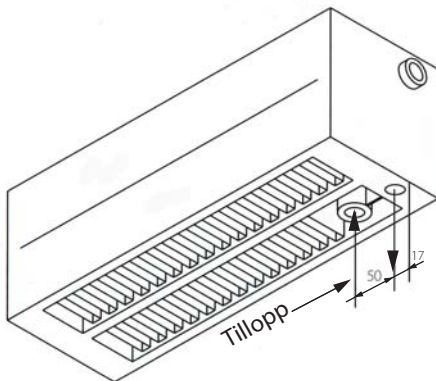

OnFloor - Konvektor KC

Mått

KC/KCI är försedd med anslutningar 1/2" inv. RG. Mått i mm.

KC 7

KC 14, 21, 28

KCI 14, 21, 28

Höjder

Anslutningsmöjligheter

Ibland önskar man att ansluta konvektorn utanför standard. För att specificera konvektorn för tillverkning anges anslutningspunkterna.

En 2-rörsanslutning vänster sida anges således AB, där första bokstaven anger tillopp.