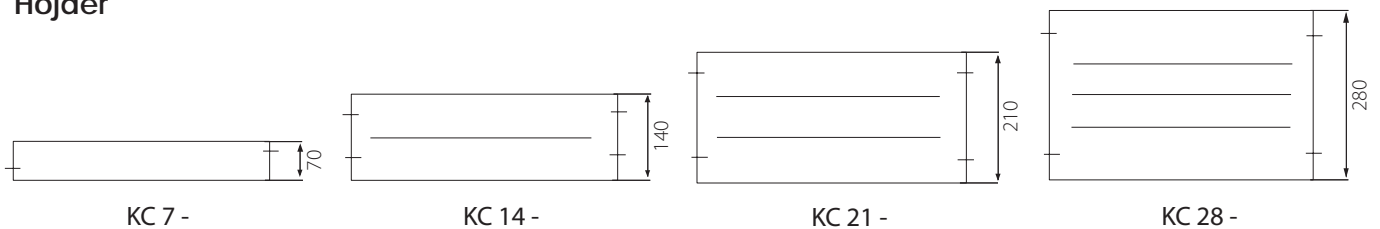

OnFloor - Konvektor KC

Mått

KC/KCI är försedd med anslutningar 1/2" inv. RG. Mått i mm.

KC 7

KC 14, 21, 28

KCI 14, 21, 28

Höjder

Anslutningsmöjligheter

Ibland önskar man att ansluta konvektorn utanför standard. För att specificera konvektorn för tillverkning anges anslutningspunkterna.

En 2-rörsanslutning vänster sida anges således AB, där första bokstaven anger tillopp.