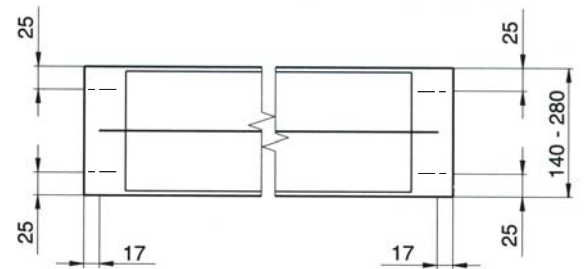

OnFloor - Konvektor KC

Mått

KC/KCI är försedd med anslutningar 1/2" inv. RG. Mått i mm.

KC 7

KC 14, 21, 28

KCI 14, 21, 28

Höjder

Anslutningsmöjligheter

Ibland önskar man att ansluta konvektorn utanför standard. För att specificera konvektorn för tillverkning anges anslutningspunkterna.

En 2-rörsanslutning vänster sida anges således AB, där första bokstaven anger tillopp.