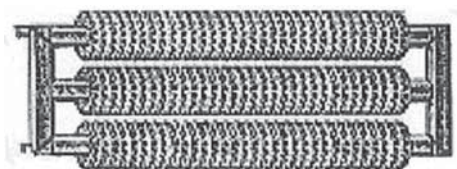

Watt Spiral

Sortiment, forts

RAT2

Anm.

För andra temperaturfall, kontakta Watt Heating.

Värmeavgivning 75/65/20°

Längd (mm)	Materialdiameter (mm)		
	32x2x92	57x3x137	76x3x156
500	285 W	304 W	318 W
1000	700 W	761 W	791 W
1500	1120 W	1205 W	1254 W
2000	1485 W	1718 W	1763 W
2500	1770 W	1832 W	1880 W
3000	2185 W	2534 W	2700 W
4000	-	3618 W	3650 W
5000	-	4556 W	4612 W
6000	-	5403 W	5491 W
c/c ansl	105	145	165

RAT3

Anm.

För andra temperaturfall, kontakta Watt Heating.

Värmeavgivning 75/65/20°

Längd (mm)	Materialdiameter (mm)		
	32x2x92	57x3x137	76x3x156
500	425 W	461 W	479 W
1000	1050 W	1170 W	1186 W
1500	1680 W	1740 W	1788 W
2000	2225 W	2618 W	2644 W
2500	2650 W	2822 W	2863 W
3000	3275 W	4050 W	4091 W
4000	-	5515 W	5575 W
5000	-	6975 W	7119 W
6000	-	8244 W	8337 W
c/c ansl	210	235	335

RAO2

Anm.

För andra temperaturfall, kontakta Watt Heating.

Värmeavgivning 75/65/20°

Längd (mm)	Materialdiameter (mm)		
	32x2x92	57x3x137	76x3x156
500	285 W	304 W	318 W
1000	700 W	761 W	791 W
1500	1120 W	1205 W	1254 W
2000	1485 W	1718 W	1763 W
2500	1770 W	1832 W	1880 W
3000	2185 W	2534 W	2700 W
4000	-	3618 W	3650 W
5000	-	4556 W	4612 W
6000	-	5403 W	5491 W
c/c ansl	95	185	200