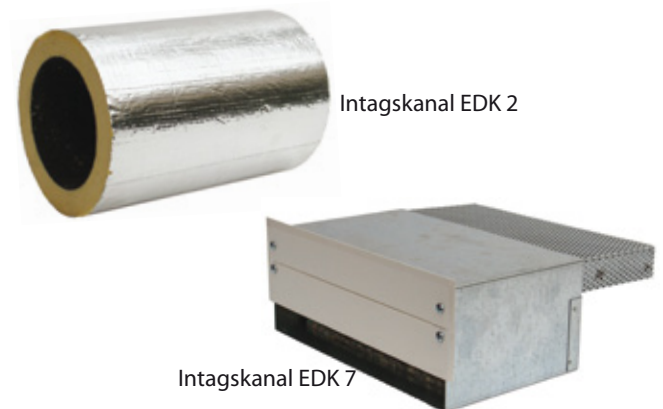

För att tillgodose kravet på intag av luft i bostäder måste en rad detaljer finnas för att föra in luft genom byggnadskroppen in i tilluftsdonet. Allt beroende på volymen luft, kravet på ljudreduktion samt den estetiska utformningen, kan olika lösningar appliceras. Det som styr valet av metod att ta in luft är främst kravet på tillräcklig volym. Det som sekundärt styr valet av kanal är den estetiska utformningen. Detta val styr också placeringen av intagskanalen och därmed också fasadgallrets placering liksom intagskanalen genom väggen.

Tillverkning

Precisionsbockad galvaniserad stålplåt. Ljudrör tillverkas av sprutad mineralull som omgärdas av mikroperforerad aluminiumfolie och invändigt belagd med Bindex.

Teknisk data

För allmän teknisk data vad gäller effekter och kapaciteter hänvisas till produktblad "Unidon". Ett allmänt påpekande är att man kan kombinera olika lösningar inom sortimentet Unidon utan att göra avkall på prestanda.

Vid konfektionerade lösningar lämnar alltid Watt Heating synpunkter om en vald lösning inkräktar på prestanda. I övrigt gäller följande teknisk data.

Fasadgaller

Material	Galvaniserad stålplåt
Plåttjocklek	0.7 mm.
Färg	Efter beställning. Standard sortiment av fasadplåt alternativt lackering i NCS-skalan.

Intagskanaler

Material	Galvaniserad plåt, mineralull med perforerad aluminiummantel (medför att folie ej behöver avlägsnas för att erhålla bästa ljudisolering), bindexstabiliserad insida
Storlek	invändig diameter 100 mm, alt. 250 x 35 mm
Förpackning	anpassat efter beställning