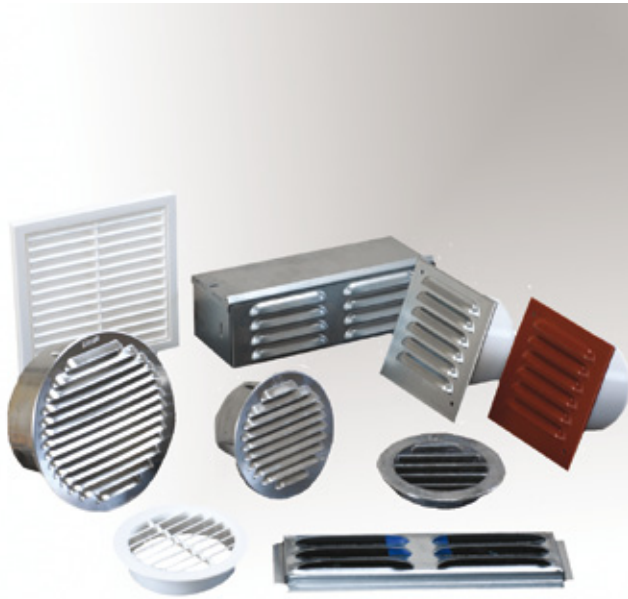

Unidon Tillbehör

Allmän information

Till Watt tilluftsdon finns en rad tillbehör. I kombination med Unidon erhålles en rad flexibla och unika lösningar som är helt anpassade till anläggningar där man önskar förvärmad tilluft.

För att tillgodose kravet på intag av luft i bostäder måste en rad detaljer finnas för att föra in luft genom byggnadskroppen in i tilluftsdonet. Allt beroende på volymen luft, kravet på ljudreduktion samt den estetiska utformningen, kan olika lösningar appliceras. Det som styr valet av metod att ta in luft är främst kravet på tillräcklig volym. Det som sekundärt styr valet av kanal är den estetiska utformningen. Detta val styr också placeringen av intagskanalen och därmed också fasadgallrets placering liksom intagskanalen genom väggen.

Tillverkning

Precisionsbockad galvaniserad stålplåt. Ljudrör tillverkas av sprutad mineralull som omgärdas av mikroperforerad aluminiumfolie och invändigt belagd med Bindex.

Teknisk data

För allmän teknisk data vad gäller effekter och kapaciteter hänvisas till produktblad "Unidon". Ett allmänt påpekande är att man kan kombinera olika lösningar inom sortimentet Unidon utan att göra avkall på prestanda.

Intagskanaler

Material	Galvaniserad plåt, mineralull med perforerad aluminiummantel (medför att folie ej behöver avlägsnas för att erhålla bästa ljudisolering), bindexstabiliserad insida
Storlek	invändig diameter 100 mm, alt. 250 x 35 mm
Förpackning	anpassat efter beställning