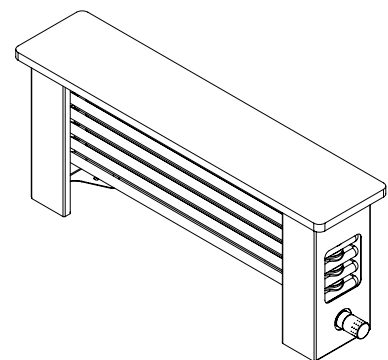

Watt Radiator Bänk, WRB

Allmän information

Watt Radiator Bänk, WRB är en ganska enkel produkt som ger exklusivt intryck. Fem vertikala kolumner bildar värmekroppen som omges av mycket stabila ben och täcksidor. Som sittbänk medföljer en massiv träskiva i ek eller bok. Produkten är som standard vit men kan lackeras i all RAL-kulörer och dessutom göras i olika färger på ben respektive värmekropp.

WRB har dolda anslutningar i benen och finns i tre olika längder för att lätt välja en storlek som täcker värmebehovet.

Watt Radiator Bänk lämpar sig extra bra i allmänna byggnaders entréer men också på kontor, skolor och dagis i hallar och väntrum.

- Avfettning
- Fosfatering
- Elektrolytisk grundmålning
- Elektrostatisk epoxybehandling
- Ugnshärdning i 200°C

Typ	Bänk mått [mm]			Anslutnings c/c [mm]	Effekt [W] 75/65/20°C
	Höjd	Längd	Bredd		
WRB 1100	455	1100	250	930	466
WRB 1300	455	1300	250	1130	555
WRB 1600	455	1600	250	1530	687