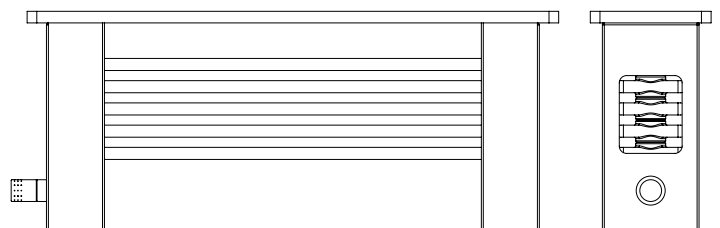

Watt Radiator Bänk, WRB

Allmän information

Watt Radiator Bänk, WRB är en ganska enkel produkt som ger exklusivt intryck. Fem vertikala kolumner bildar värmekroppen som omges av mycket stabila ben och täcksidor. Som sittbänk medföljer en massiv träskiva i ek eller bok. Produkten är som standard vit men kan lackeras i all RAL-kulörer och dessutom göras i olika färger på ben respektive värmekropp.

WRB har dolda anslutningar i benen och finns i tre olika längder för att lätt välja en storlek som täcker värmebehovet.

Watt Radiator Bänk lämpar sig extra bra i allmänna byggnaders entréer men också på kontor, skolor och dagis i hallar och väntrum.

- Avfettning
- Fosfatering
- Elektrolytisk grundmålning
- Elektrostatisk epoxybehandling
- Ugnshärdning i 200°C

Typ	Bänk mått [mm]			Anslutnings c/c [mm]	Effekt [W] 75/65/20°C
	Höjd	Längd	Bredd		
WRB 1100	455	1100	250	930	466
WRB 1300	455	1300	250	1130	555
WRB 1600	455	1600	250	1530	687