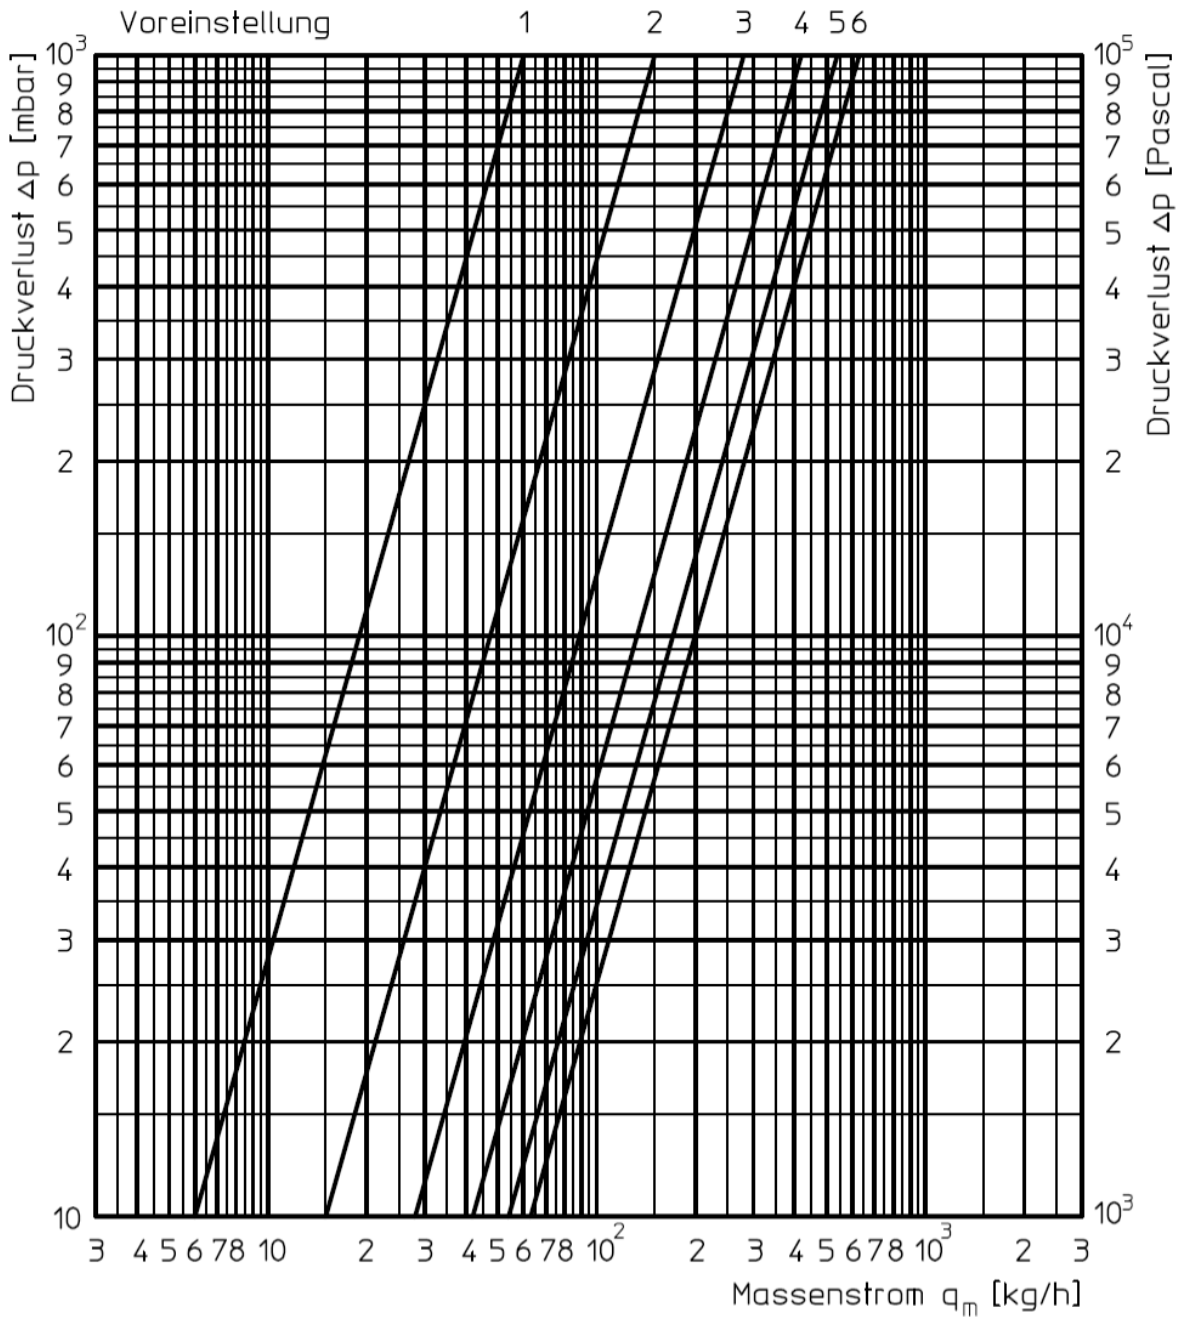

Watt Radiator Kolumn Integrerad, WRKI

Oventrop - 165 11 81

P-Abweichung	2K					
Voreinstellung	1	2	3	4	5	6
kv	0.06	0.15	0.28	0.42	0.54	0.63